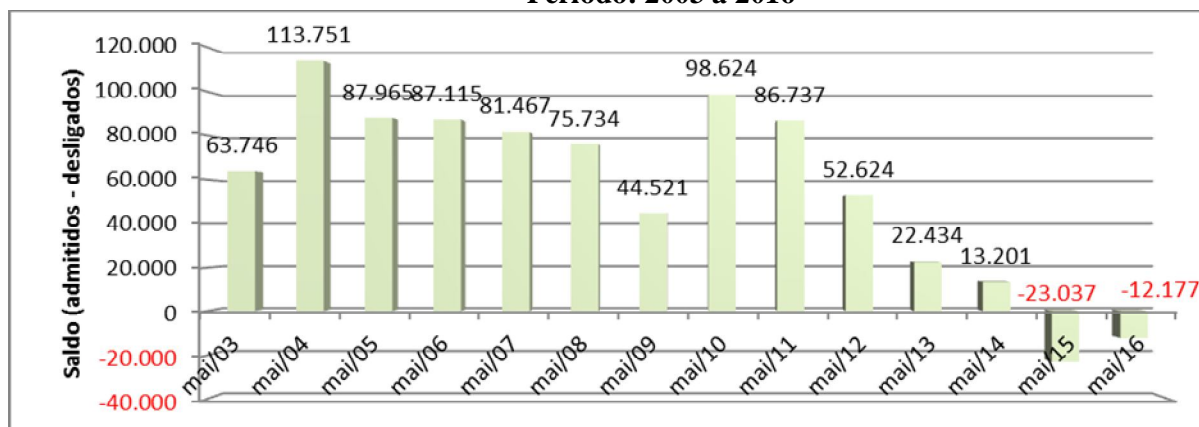

CADASTRO GERAL DE EMPREGADOS E DESEMPREGADOS CAGED – LEI 4.923/65 SÍNTESE DO COMPORTAMENTO DO MERCADO DE TRABALHO FORMAL

SÃO PAULO – MAIO DE 2016

- Segundo os dados do CAGED, em maio de 2016 foram eliminados **12.177** empregos celetistas, o que representou retração de **0,10%** em relação ao estoque de assalariados com carteira assinada do mês anterior. Tal resultado foi oriundo da redução do emprego nos cinco setores de atividade econômica, com destaque para a Construção Civil (-9.957 postos), os Serviços (-8.269 postos), a Indústria de Transformação (-6.578 postos) e o Comércio (-4.662 postos), cujos saldos superaram o desempenho positivo no setor da Agropecuária (+15.895 postos, devido ao cultivo de laranja: +7.841 postos, ao cultivo de café: +4.273 postos e às atividades de apoio à agricultura: +3.158 postos).
- Na série ajustada, que incorpora as informações declaradas fora do prazo, nos cinco primeiros meses do corrente ano houve decréscimo de **108.008** postos (-0,88%).
- Ainda na série com ajustes, nos últimos 12 meses verificou-se perda de **4,40%** no nível de emprego ou - **561.520** postos de trabalho.

Evolução do emprego formal sem ajuste em São Paulo
Período: 2003 a 2016

FONTE: CAGED Lei 4.923/65

- Comportamento do emprego segundo Setores de Atividade Econômica:

Setores de Atividade Econômica	Saldo de Maio de 2016	
	Varição Absoluta	Varição Relativa (%)
Extrativa Mineral	- 113	-0,63
Indústria de Transformação	-6.578	-0,26
Serviços Industriais de Utilidade Pública - SIUP	583	0,54
Construção Civil	-9.957	-1,50
Comércio	-4.662	-0,18
Serviços	-8.269	-0,15
Administração Pública	924	0,33
Agropecuária	15.895	4,62
Total	-12.177	-0,10

Fonte: Caged, Lei 4.923/65

- A Região Metropolitana de **São Paulo** registrou um decréscimo de **20.286** empregos formais em relação ao mês anterior (-0,31%).
- [Comportamento do emprego nos municípios com mais de 10 mil habitantes:](#)