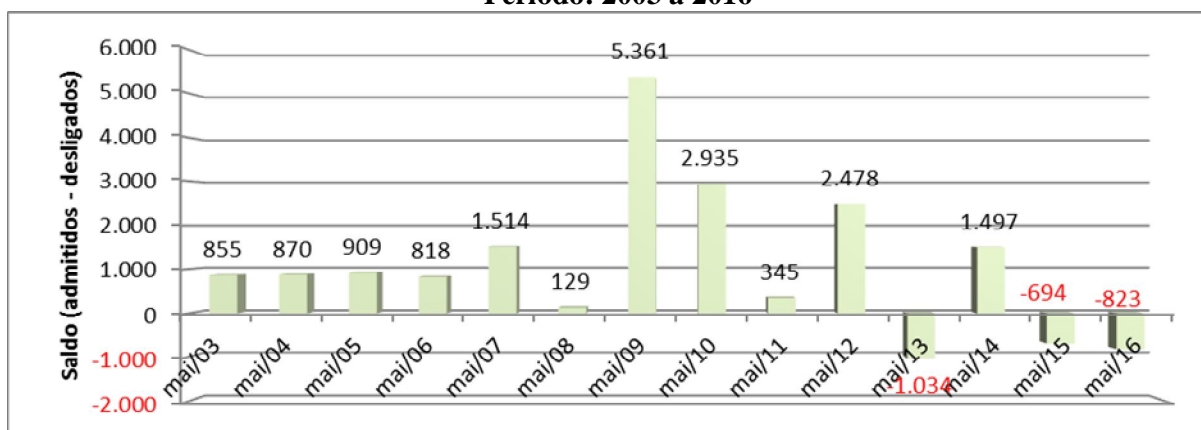

CADASTRO GERAL DE EMPREGADOS E DESEMPREGADOS CAGED – LEI 4.923/65 SÍNTESE DO COMPORTAMENTO DO MERCADO DE TRABALHO FORMAL

RONDÔNIA – MAIO DE 2016

1. Segundo os dados do CAGED, em maio de 2016, foram eliminados **823** empregos celetistas, equivalente à retração de **0,33%** em relação ao estoque de assalariados com carteira assinada do mês anterior. Os setores de atividade que mais contribuíram para essa perda foram o da Construção Civil (-480 postos) e do Comércio (-348 postos).
2. Na série ajustada, que incorpora as informações declaradas fora do prazo, nos cinco primeiros meses do corrente ano houve decréscimo de **4.305** postos (-1,72%).
3. Ainda na série com ajustes, nos últimos 12 meses o estado de Rondônia foi responsável pela diminuição de **-15.355** postos, ao apresentar declínio de **5,87%** no nível de emprego.

Evolução do emprego formal sem ajuste em Rondônia
Período: 2003 a 2016

FONTE: CAGED Lei 4.923/65

4. Comportamento do emprego segundo Setores de Atividade Econômica:

Setores de Atividade Econômica	Saldo de Maio de 2016	
	Variação Absoluta	Variação Relativa (%)
Extrativa Mineral	-2	-0,16
Indústria de Transformação	105	0,28
Serviços Industriais de Utilidade Pública - SIUP	2	0,05
Construção Civil	-480	-2,22
Comércio	-348	-0,44
Serviços	-55	-0,07
Administração Pública	-24	-0,32
Agropecuária	-21	-0,16
Total	-823	-0,33