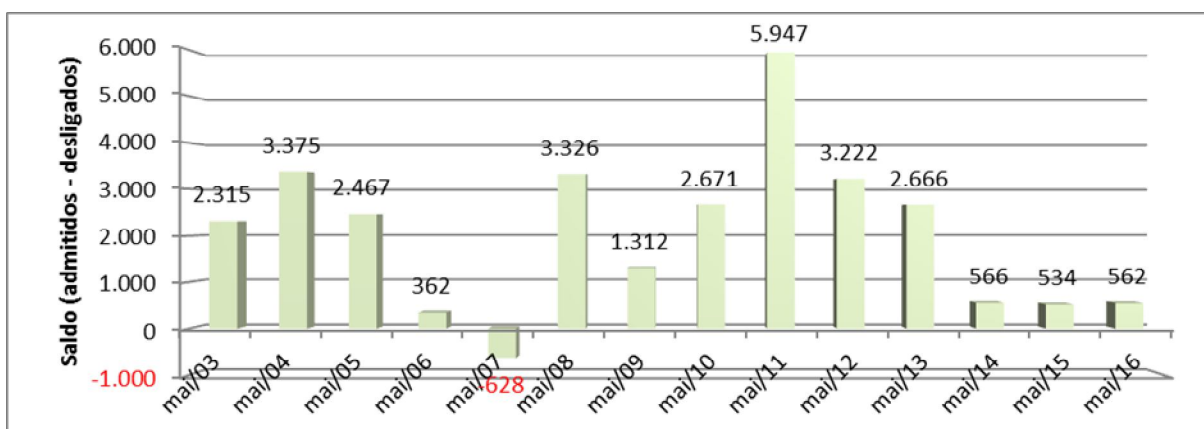

## CADASTRO GERAL DE EMPREGADOS E DESEMPREGADOS CAGED – LEI 4.923/65 SÍNTESE DO COMPORTAMENTO DO MERCADO DE TRABALHO FORMAL

### MATO GROSSO DO SUL – MAIO DE 2016

- Segundo os dados do CAGED, em maio de 2016 foram gerados **562** empregos celetistas, equivalentes a um aumento de **0,11%** em relação ao estoque de assalariados com carteira assinada do mês anterior. Os setores de atividade econômica que mais contribuíram para este resultado foram Agropecuária (+**522** postos) e a Construção Civil (+**397** postos), cujos saldos superaram o desempenho negativo dos Serviços (-**394** postos).
- Na série ajustada, que incorpora as informações declaradas fora do prazo, nos cinco primeiros meses do corrente ano houve acréscimo de **3.164** postos (+**0,61%**).
- Ainda na série com ajustes, nos últimos 12 meses verificou-se um decréscimo de **-2,22%** no nível de emprego ou **-11.784** postos de trabalho.

#### Evolução do emprego formal sem ajuste no Mato Grosso do Sul Período: 2003 a 2016

FONTE: CAGED Lei 4.923/65

- Comportamento do emprego segundo Setores de Atividade Econômica:

Setores de Atividade Econômica	Saldo de Maio de 2016	
	Variação Absoluta	Variação Relativa (%)
Extrativa Mineral	-8	-0,35
Indústria de Transformação	137	0,15
Serviços Industriais de Utilidade Pública - SIUP	25	0,40
Construção Civil	397	1,31
Comércio	-118	-0,10
Serviços	-394	-0,21
Administração Pública	1	0,02
Agropecuária	522	0,74
<b>Total</b>	<b>562</b>	<b>0,11</b>